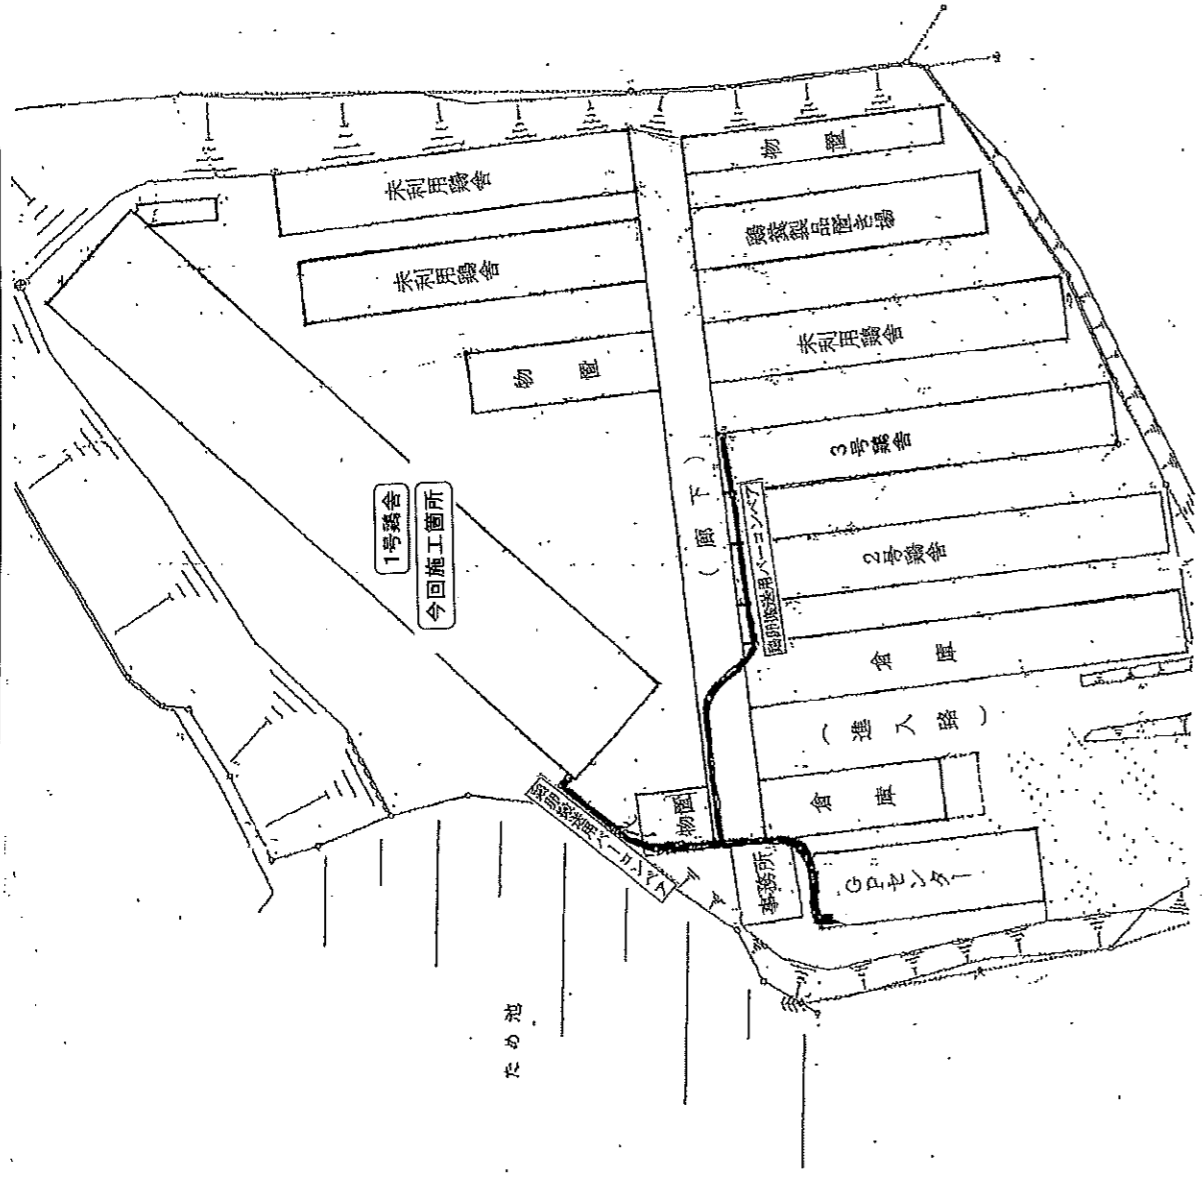

有限会社 山本産業 施設配置図

鳥取県鳥取市高野町上8895-28
 有限会社 山本産業
 TEL 0855-96-1704
 FAX 0855-96-2826

直立ベルトケージシステム

ケージ列 4段8列
収容羽数 27,328羽/棟

		ユーザー名 有限会社 山本産業 様	縮尺 1/200	日付
	作 図	プロジェクト名 1号鶏舎改修工事	図面番号	
		図 面 名 平面図		

直立ベルトケージシステム

ケージ列 4段8列
収容羽数 27,328羽/棟

リストラクタ(風向板)(建物工事)
8間毎(14,560スパン)で取付ください

直立ベルトケージシステム

作 図	ユーザー名 有限会社 山本産業 様	縮 尺 1/40	日 付
	プロジェクト名 1号鶏舎改修工事		
	図 面 名 断面図	図面番号 /	

作 図 	ユーザー名 有限会社 山本産業 様	縮 尺 1/30	
	プロジェクト名 成鶏舎改造工事		
	図 面 名 ファン配置図	図面番号 /	