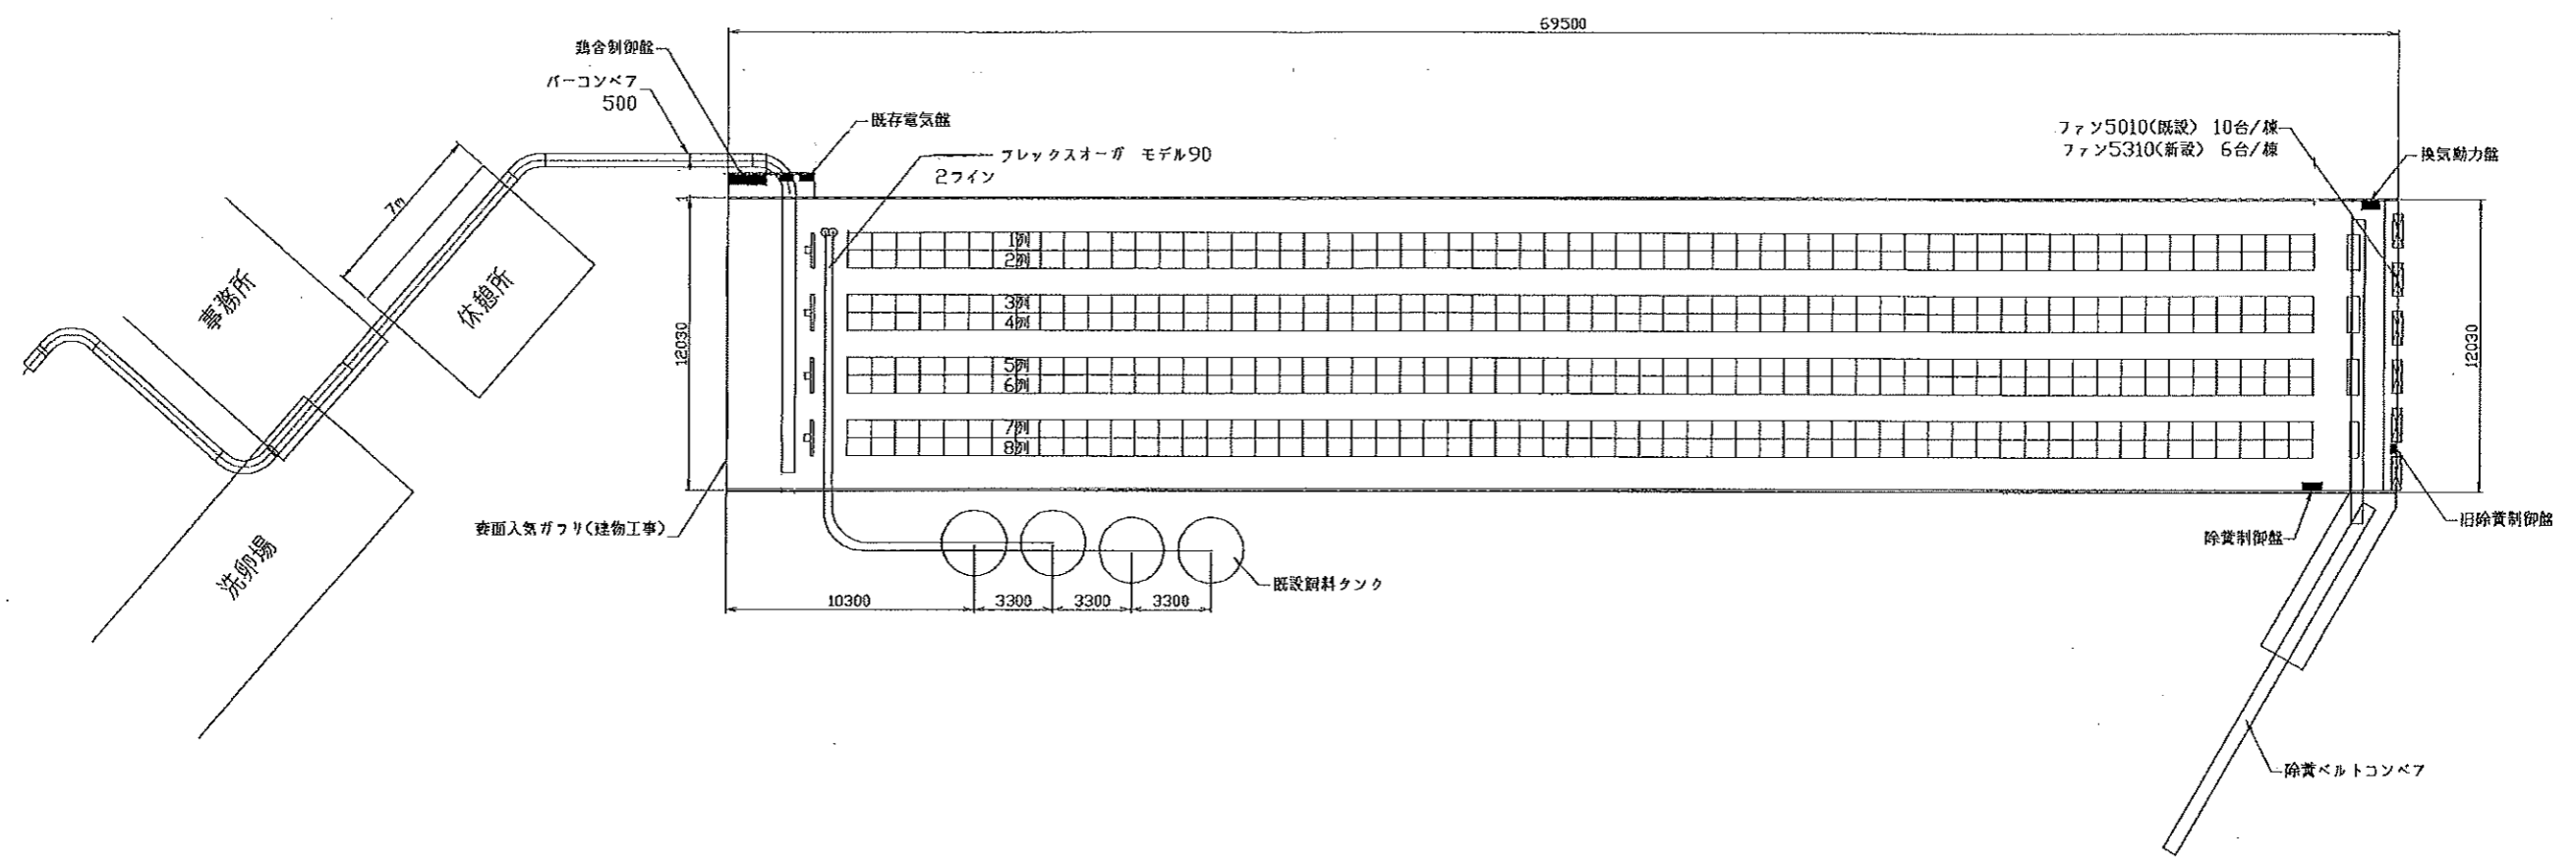

有限会社 山本産業 施設配置図

鳥取県鳥取市高野町上8895-28
 有限会社 山本産業
 TEL 0855-96-1704
 FAX 0855-96-2826

直立ベルトケージシステム

ケージ列 4段8列
収容羽数 27,328羽/棟

		ユーザー名 有限会社 山本産業 様	縮尺 1/200	日付
	作 図	プロジェクト名 1号鶏舎改修工事	図面番号	
		図 面 名 平面図		

直立ベルトケージシステム

ケージ列 4段8列
収容羽数 27,328羽/棟

リストラクタ(風向板)(建物工事)
8間毎(14,560スパン)で取付ください

直立ベルトケージシステム

作 図	ユーザー名 有限会社 山本産業 様	縮 尺 1/40	日 付
	プロジェクト名 1号鶏舎改修工事		
	図 面 名 断面図	図面番号 /	

作 図 	ユーザー名 有限会社 山本産業 様	縮 尺 1/30	
	プロジェクト名 成鶏舎改造工事		
	図 面 名 ファン配置図	図面番号 /	