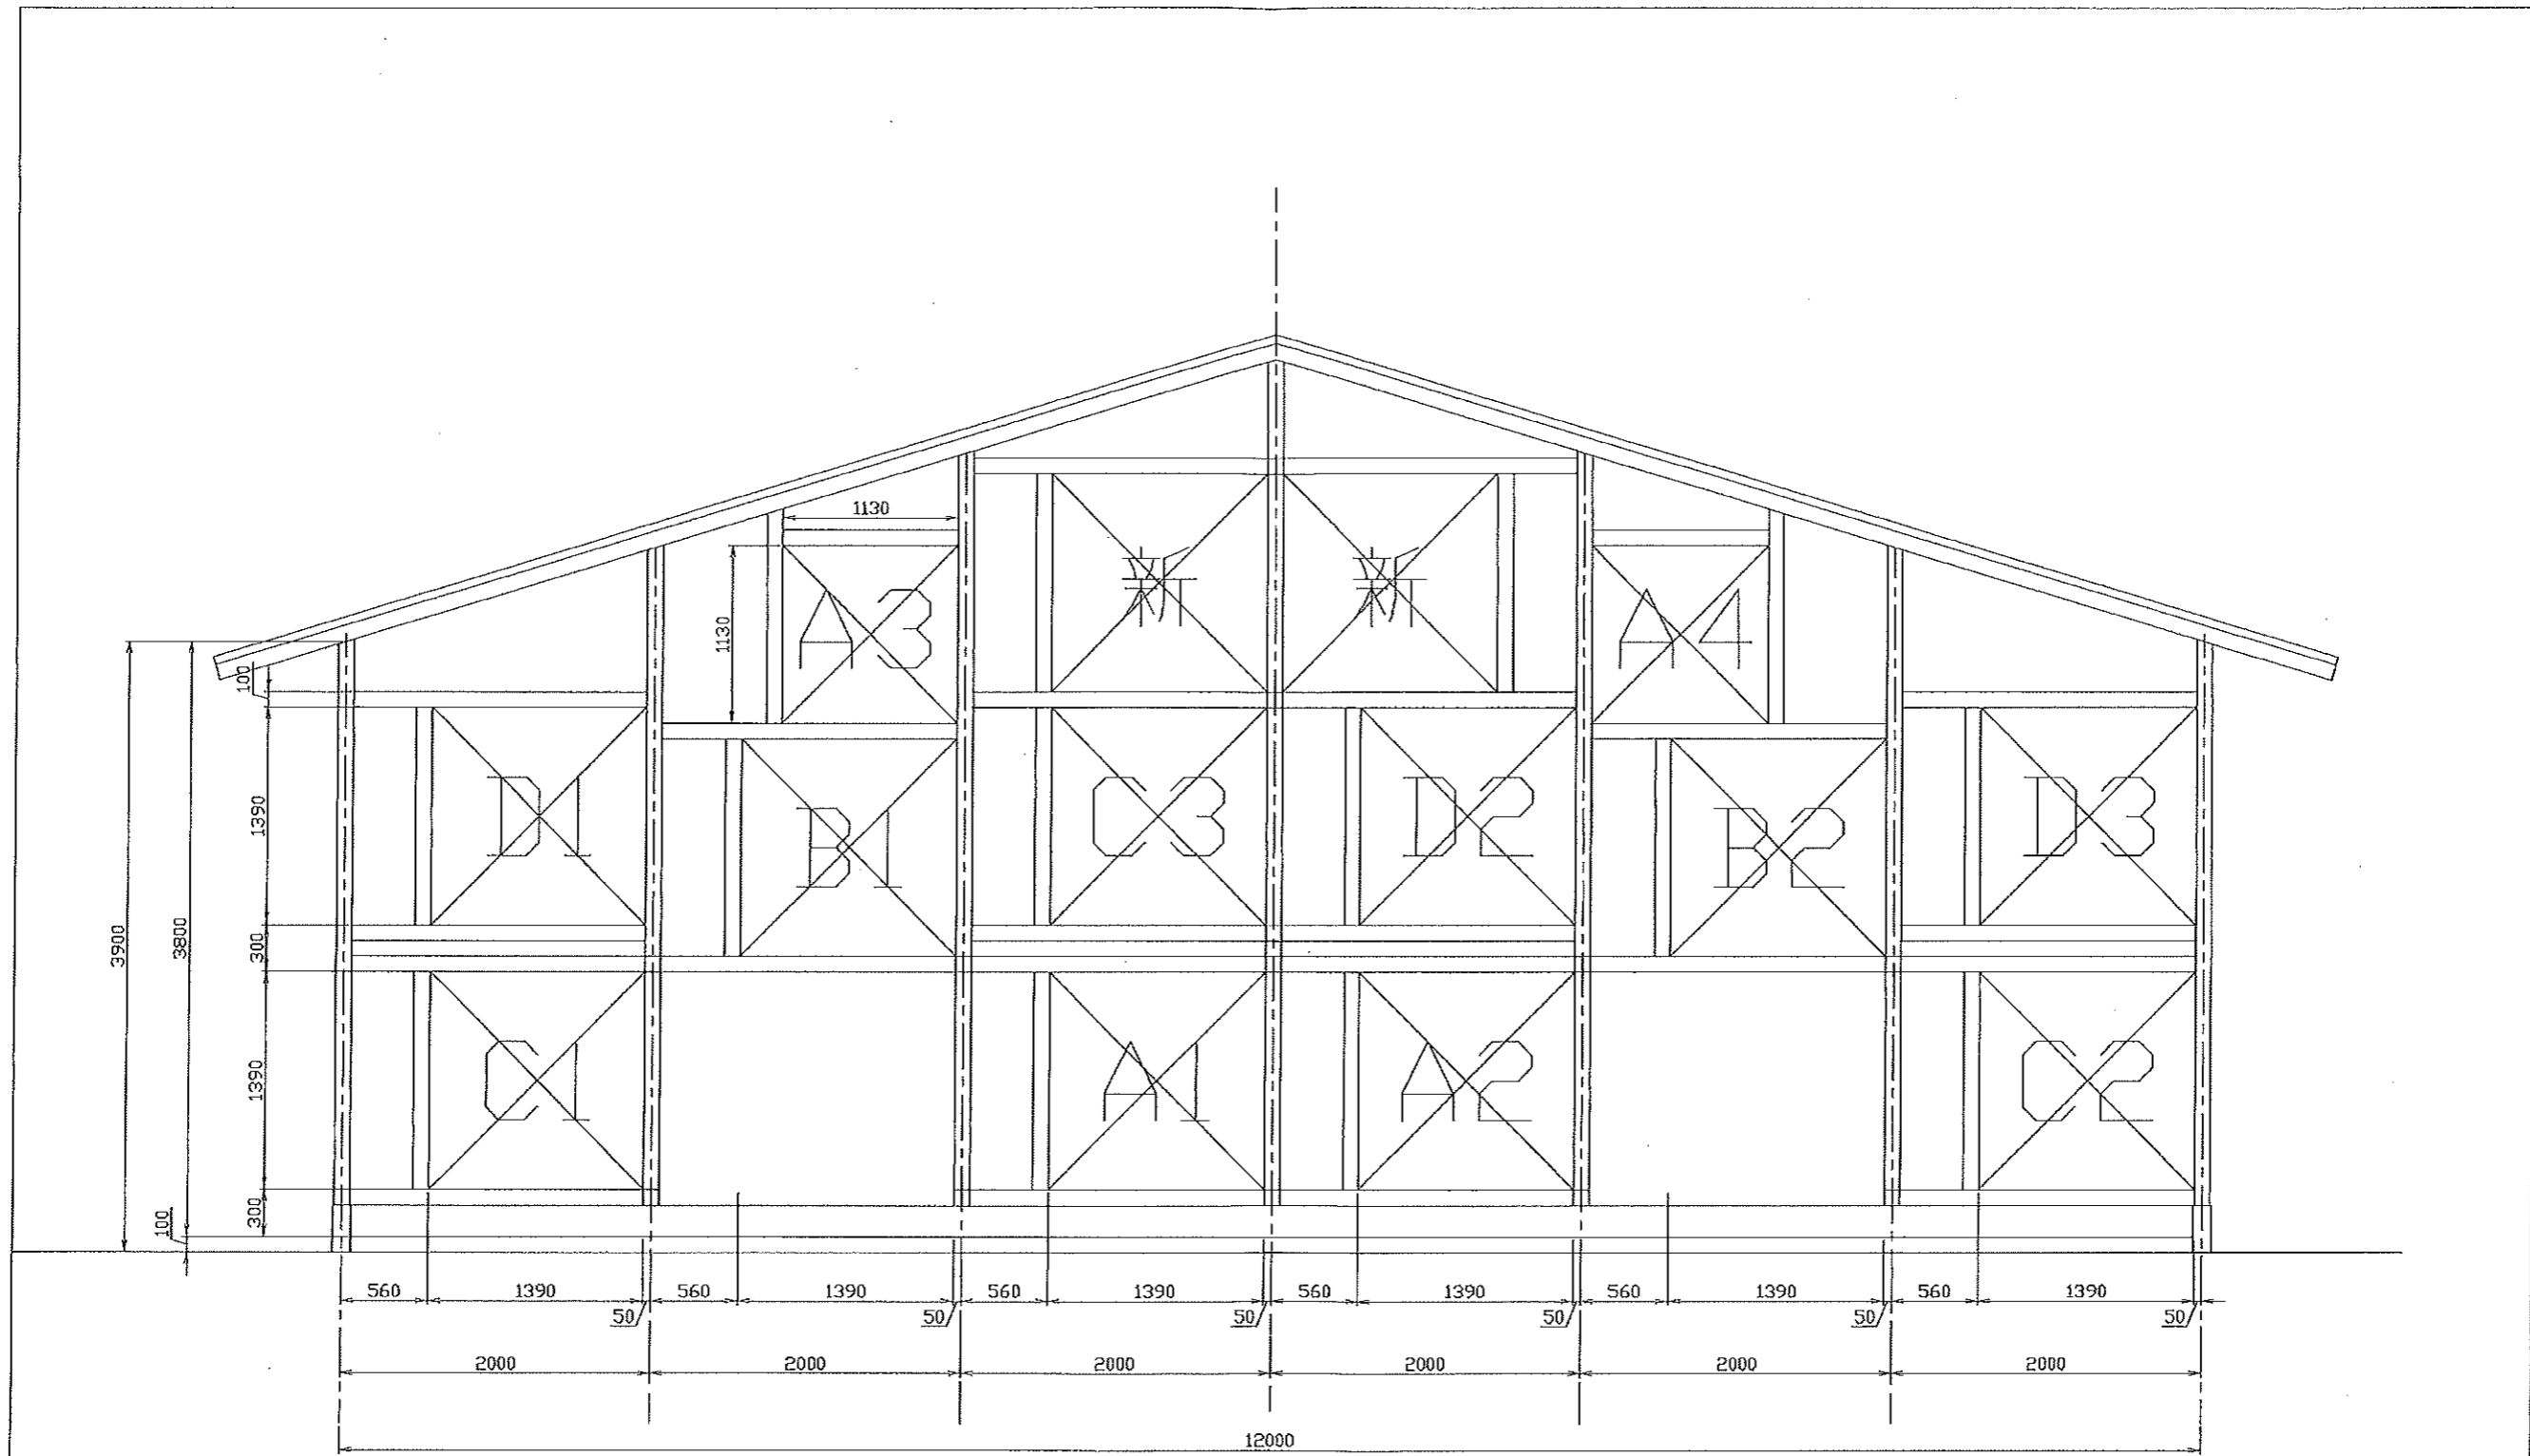

有限会社 山本産業 施設配置図

鳥取県鳥取市高野町上8895-28
 有限会社 山本産業
 TEL 0855-96-1704
 FAX 0855-96-2826

直立ベルトケージシステム

ケージ列 4段8列
収容羽数 27,328羽/棟

		ユーザー名 有限会社 山本産業 様	縮尺 1/200	日付
	作 図	プロジェクト名 1号鶏舎改修工事	図面番号	
		図 面 名 平面図		

直立ベルトケージシステム

ケージ列 4段8列
収容羽数 27,328羽/棟

リストラクタ(風向板)(建物工事)
8間毎(14,560スパン)で取付ください

直立ベルトケージシステム

作 図	ユーザー名 有限会社 山本産業 様	縮 尺 1/40	日 付
	プロジェクト名 1号鶏舎改修工事		
	図 面 名 断面図	図面番号 /	

作 図 	ユーザー名 有限会社 山本産業 様	縮 尺 1/30	
	プロジェクト名 成鶏舎改造工事		
	図 面 名 ファン配置図	図面番号 /	