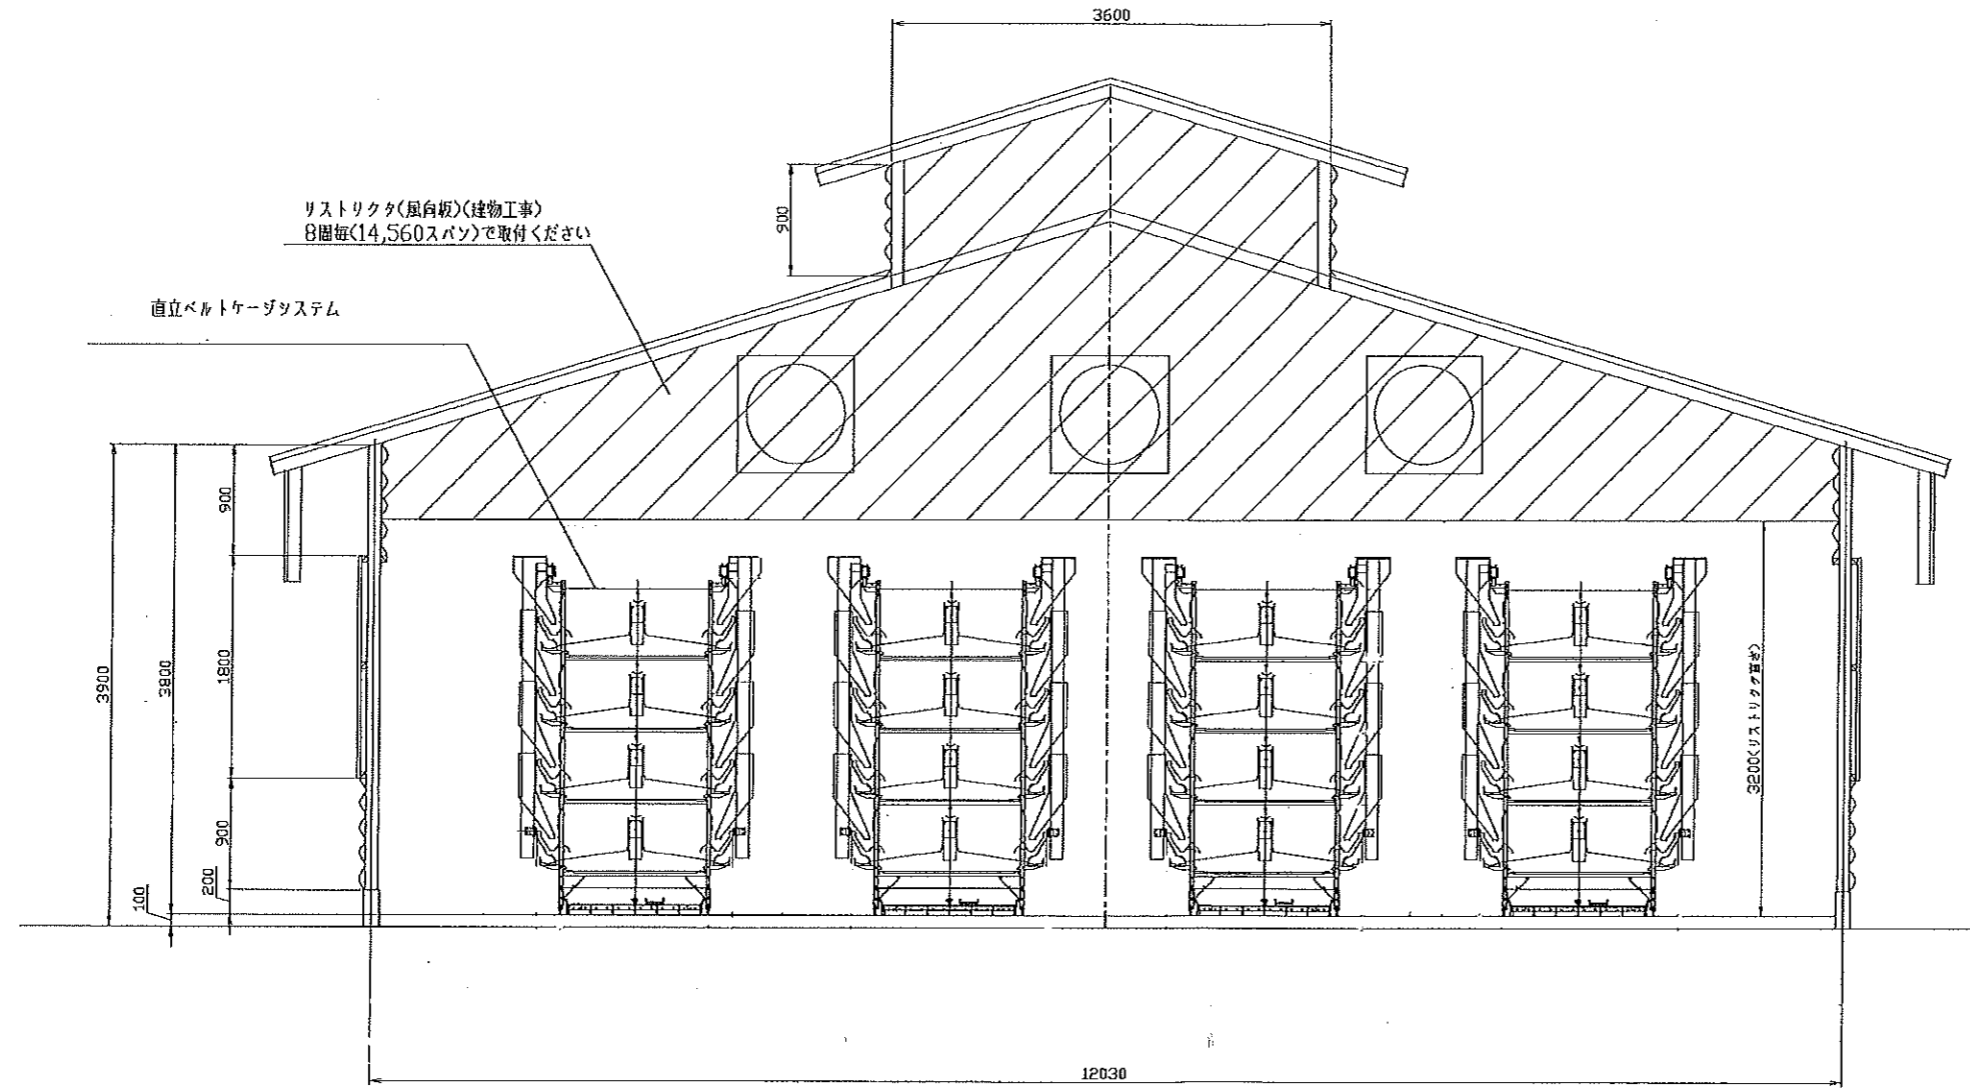

有限会社 山本産業 施設配置図

鳥取県鳥取市高野町上8895-28
 有限会社 山本産業
 TEL 0855-96-1704
 FAX 0855-96-2826

直立ベルトケージシステム

ケージ列 4段8列
収容羽数 27,328羽/棟

		ユーザー名 有限会社 山本産業 様	縮尺 1/200	日付
	作 図	プロジェクト名 1号鶏舎改修工事	図面番号	
		図 面 名 平面図		

直立ベルトケージシステム

ケージ列 4段8列
収容羽数 27,328羽/棟

リストラクタ(風向板)(建物工事)
8間毎(14,560スパン)で取付ください

直立ベルトケージシステム

作 図	ユーザー名 有限会社 山本産業 様	縮 尺 1/40	日 付
	プロジェクト名 1号鶏舎改修工事		
	図 面 名 断面図	図面番号 /	

作 図 	ユーザー名 有限会社 山本産業 様	縮 尺 1/30	
	プロジェクト名 成鶏舎改造工事		
	図 面 名 ファン配置図	図面番号 /	